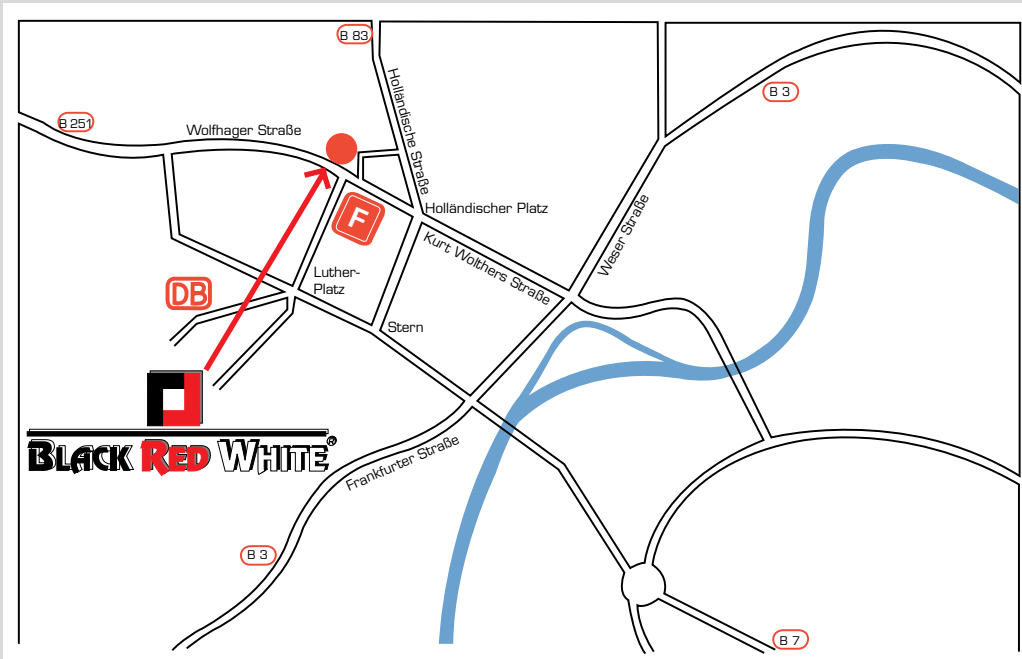

* Alle Artikel ab Lager vorrätig, falls nicht ca. 2-3 Wochen Lieferzeit!
Die angegebenen Maße sind ca.-Maße in cm B/H/T (Breite/Höhe/Tiefe)

**Black Red White® • Wolfhager Straße 18-20 • 34117 Kassel
Telefon 05 61 - 47 55 33 5 • Fax 05 61 - 47 55 33 6**

226,-