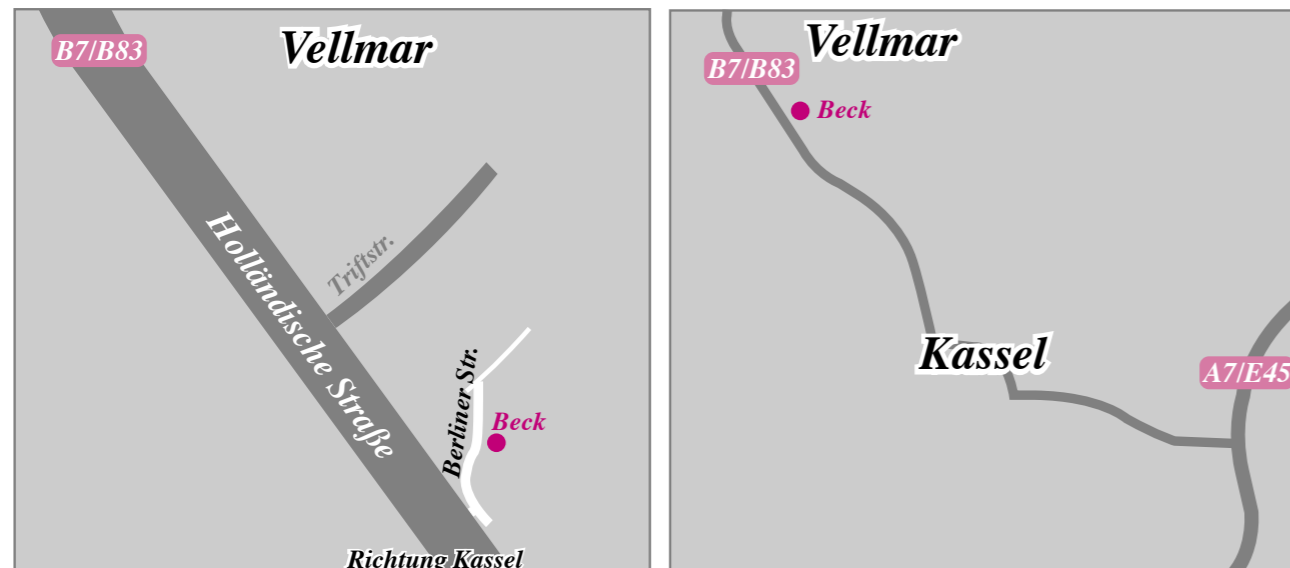

#### **A7 Autobahn Hannover - Frankfurt**

- \* Abfahrt Kassel / Nord
- \* folgen Sie der Beschilderung Richtung "Flughafen Kassel-Calden"  
Sie durchfahren Kassel über Dresdener Straße, Scharnhorststraße, Schützenstraße, Kurt-Wolters-Straße, Holländische Straße und verlassen Kassel auf der Schnellstraße B7/B83
- \* nach der ersten Ampel auf der Schnellstraße biegen Sie rechts ab, die nächste Straße biegen Sie links ab

#### **A44 Dortmund - Kassel:**

- \* Abfahrt Warburg zur B7 in Richtung Warburg, danach auf der B7 Richtung Kassel.
- \* nach der Abfahrt Niedervellmar vor der Ampel auf der Schnellstraße links abbiegen, die nächste Straße wieder links abbiegen